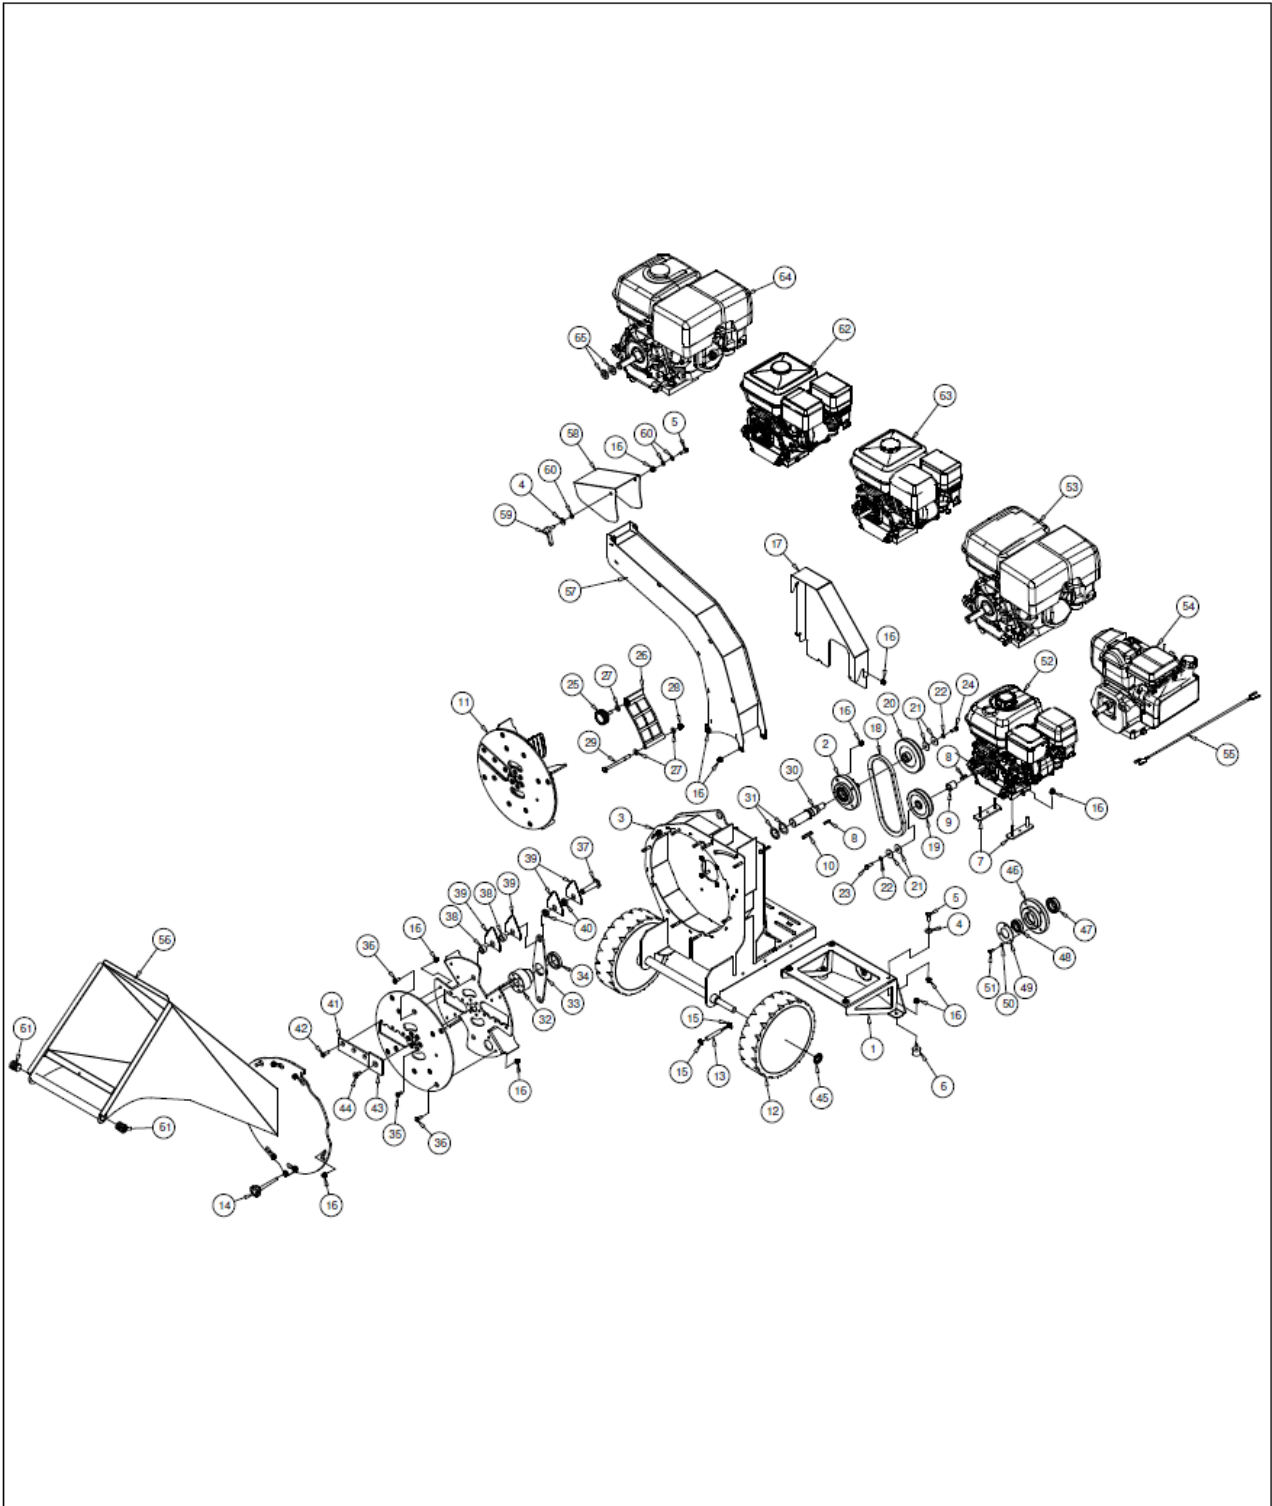

ESPLOSO RICAMBI BIO TRITURATORE MG700

SPARE PARTS LIST BIO SHREDDER MG700

N°	Code	Descrizione Description	Description Beschreibung	Descripción Beschrijving	Qt
1	R095005	SOSTEGNO SUPPORT	SUPPORT HALTER	STEUN SOPORTE	1
2	R900044	GIUNTO ACCOUPLMENT	JOINT KUPPLUNG	VERBINDING JUNTA	1
3	R095069	CORPO CORPS	BODY KÖRPER	LICHAAM CUERPO	1
4	RP825Z	RONDELLA RONDELLE	WASHER SCHEIBE	RING ARANDELA	5
5	V825Z	VITE VIS	SCREW SCHRAUBE	BOUT TORNILLO	5
6	D04020	ANTIVIBRANTE SUPPORT ELASTIQUE	SILENT BLOCK SILENTBLOCK	SILENT BLOCK SILENT-BLOCK	2
7	R900027	PIASTRA PLAQUE	PLATE PLATTE	PLAAT PLANCHA	2
8	6604B	LINGUETTA CLAVETTE	KEY HOLKEIL	SPIE CHAVETA	2
9	R900020	DISTANZIALE ENTRETOISE	DISTANCE RING DISTANZRING	AFSTANDSRING ANILLO DISTANCIADOR	1
10	B8745	LINGUETTA CLAVETTE	KEY HOLKEIL	SPIE CHAVETA	1
11	R095037	ROTORE ROTOR	ROTOR ROTOR	ROTOR ROTOR	1
12	NGR0566A	RUOTA ROUE	WHEEL RAD	WIEL RUEDA	2
13	NGR0661A	SENSORE CAPTEUR	SENSOR SENSOR	SENSOR SENSOR	1
14	NGR0565A	VOLANTINO VOLANT MANUEL	HANDWHEEL HANDRAD	HANDWIEL VOLANTE MANUAL	1
15	RZ12	RONDELLA RONDELLE	WASHER SCHEIBE	RING ARANDELA	2
16	M8AUTZF	DADO ECROU	NUT MUTTER	MOER TUERCA	40
17	R095029	CARTER PROTECTION	PROTECTION SCHUTZ	BESCHERMING PROTECCIÓN	1
18	SPA 732	CINGHIA SPA732 COURROIE SPA732	BELT SPA732 KEILRIEMEN SPA732	V-SNAAR SPA732 CORREA SPA732	1
19	R900019	PULEGGIA POULIE	PULLEY RIEMENSCHIEBE	RIEMSCHIJF POLEA	1
20	R900017	PULEGGIA POULIE	PULLEY RIEMENSCHIEBE	RIEMSCHIJF POLEA	1
21	RP832Z	RONDELLA RONDELLE	WASHER SCHEIBE	RING ARANDELA	4
22	RE8Z	RONDELLA RONDELLE	WASHER SCHEIBE	RING ARANDELA	2
23	V5/16"1"	VITE VIS	SCREW SCHRAUBE	BOUT TORNILLO	1
24	V820Z	VITE VIS	SCREW SCHRAUBE	BOUT TORNILLO	1
25	D501020	VOLANTINO VOLANT MANUEL	HANDWHEEL HANDRAD	HANDWIEL VOLANTE MANUAL	1
26	R095013	VAGLIO GRILLE	SCREEN SIEB	ZEEF CRIBA	1
27	RP10Z	RONDELLA RONDELLE	WASHER SCHEIBE	RING ARANDELA	3
28	M10AUTZ-B-	DADO ECROU	NUT MUTTER	MOER TUERCA	1
29	V10120Z	VITE VIS	SCREW SCHRAUBE	BOUT TORNILLO	1
30	R095039	ALBERO ARBRE	SHAFT WELLE	AANDRIJFAS ARBOL	1
31	NGR0037A	RONDELLA RONDELLE	WASHER SCHEIBE	RING ARANDELA	2
32	R095034	BOCCOLA DOUILLE	BUSHING BUCHSE	GLIJLAGER BUJE	1
33	R095033	PIATTO PLAQUE	PLATE PLATTE	PLAAT PLANCHA	1
34	NGR0521A	GHIERA BAGUE	RING NUT NUTMUTTER	RING CONTERA	1