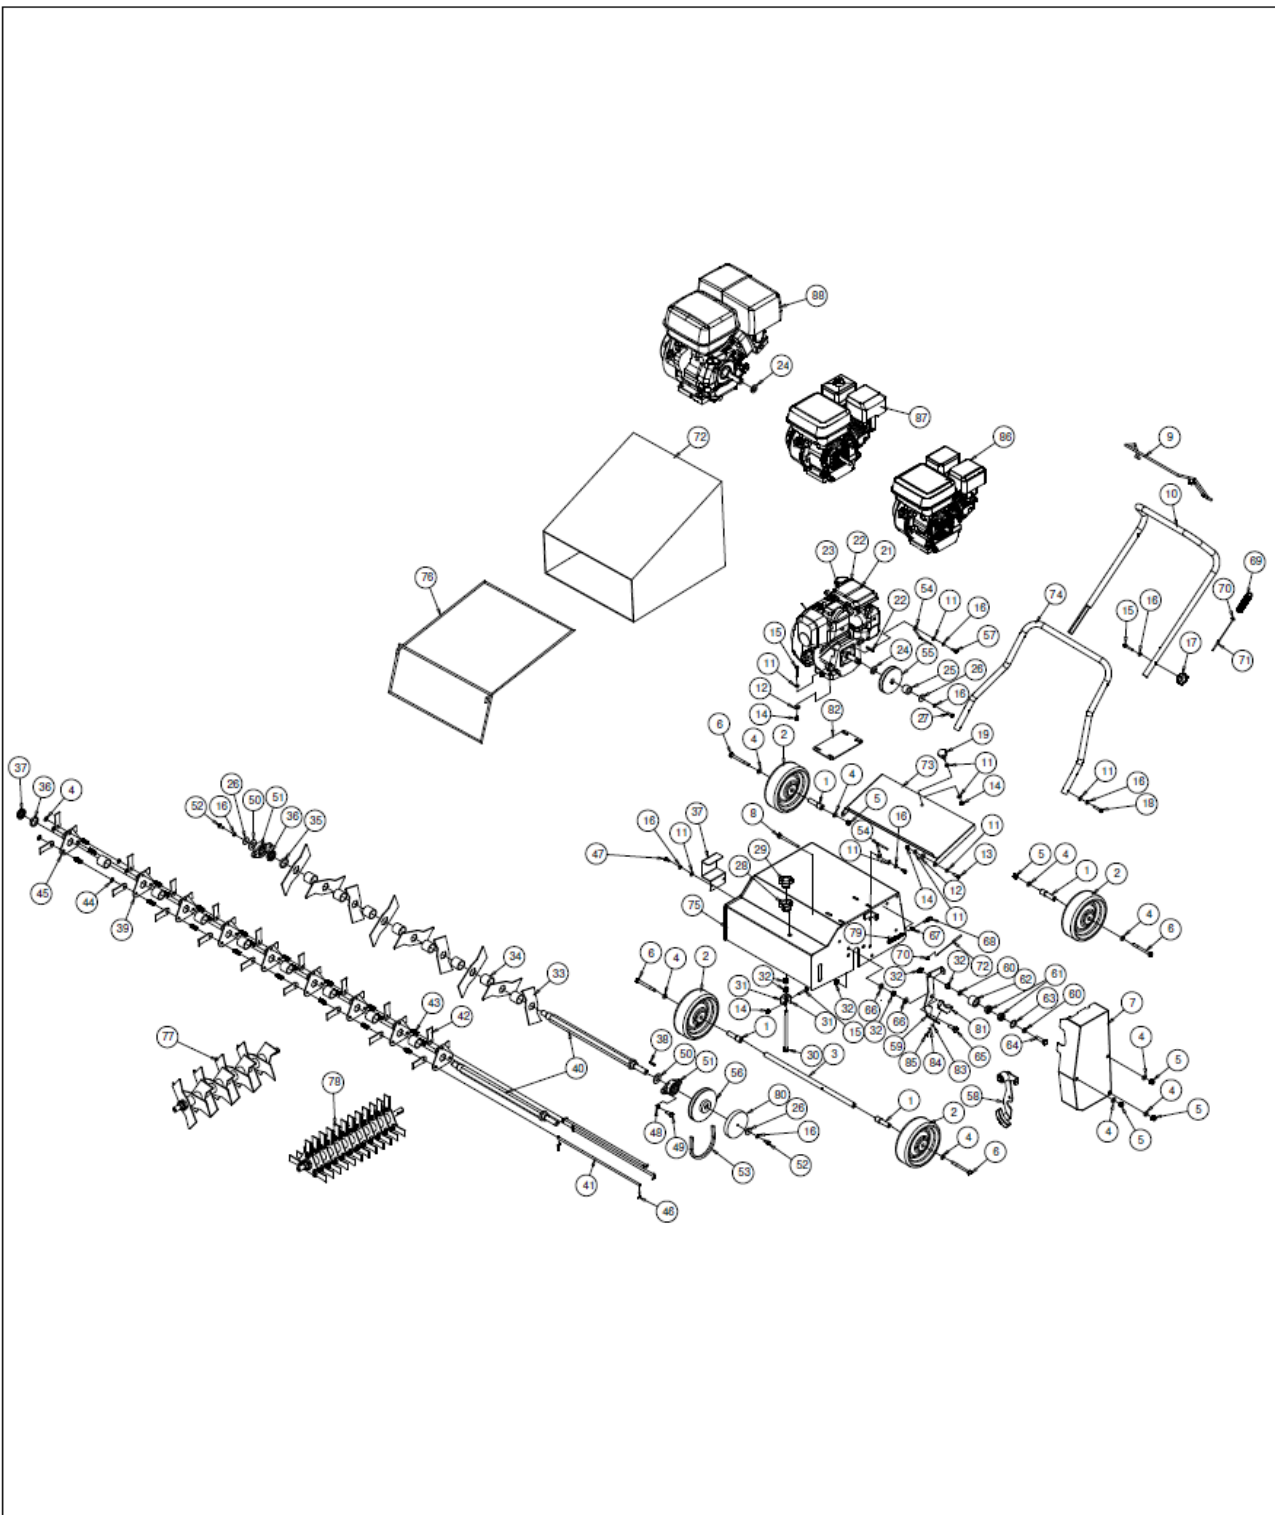

## SPARE PARTS LIST AIR MACHINES RT450

N°	Code	Descrizione Description	Description Beschreibung	Descripción Beschrijving	Qt
1	R35045	PERNO GOUJON	GUDGEON ZAPFEN	PEN PERNO	4
2	NGR0389A	RUOTA ROUE	WHEEL RAD	WIEL RUEDA	4
3	R45774	ASSALE ESSIEU	AXLE ACHSE	AS EJE	1
4	RP10Z	RONDELLA RONDELLE	WASHER SCHEIBE	RING ARANDELA	12
5	M10AUTZ	DADO ECROU	NUT MUTTER	MOER TUERCA	5
6	V10100Z	VITE VIS	SCREW SCHRAUBE	BOUT TORNILLO	4
7	R35055	CARTER PROTECTION	PROTECTION SCHUTZ	BESCHERMING PROTECCIÓN	1
8	V10110Z5739	VITE VIS	SCREW SCHRAUBE	BOUT TORNILLO	3
9	R35764	MANIGLIA POIGNÉE	HANDLE HANDGRIFF	HANDVAT AGARRADERA	1
10	R35754	STEGOLA SUPERIORE GUIDON SUPÉRIEUR	UPPER HANDLEBAR OBERER LENKER	BOVENSTE HANDGRIEP MANUBRIO SUPERIOR	1
11	RP8Z	RONDELLA RONDELLE	WASHER SCHEIBE	RING ARANDELA	18
12	RP825Z	RONDELLA RONDELLE	WASHER SCHEIBE	RING ARANDELA	6
13	V825Z	VITE VIS	SCREW SCHRAUBE	BOUT TORNILLO	2
14	M8AUTZ	DADO ECROU	NUT MUTTER	MOER TUERCA	8
15	V845Z	VITE VIS	SCREW SCHRAUBE	BOUT TORNILLO	7
16	RE8Z	RONDELLA RONDELLE	WASHER SCHEIBE	RING ARANDELA	13
17	VOLANTINO55F	VOLANTINO VOLANT MANUEL	HANDWHEEL HANDRAD	HANDWIEL VOLANTE MANUAL	2
18	V840Z	VITE VIS	SCREW SCHRAUBE	BOUT TORNILLO	4
19	D40820	VOLANTINO VOLANT MANUEL	HANDWHEEL HANDRAD	HANDWIEL VOLANTE MANUAL	1
20	MOTOREEX17HP6	MOTORE ROBIN 6 HP MOTEUR ROBIN 6 HP	ROBIN 6 HP ENGINE ROBIN 6 HP MOTOR	MOTOR ROBIN 6 HP MOTOR ROBIN 6 HP	1
21	MOTORE H HP55	MOTORE HONDA 5,5 HP GX MOTEUR HONDA 5,5 HP GX	HONDA 5,5 HP ENGINE GX HONDA 5,5 HP MOTOR GX	MOTOR HONDA 5,5 HP GX MOTOR HONDA 5,5 HP GX	1
22	091539	LINGUETTA CLAVETTE	KEY HOLKEIL	SPIE CHAVETA	1
23	MOTOREGC160	MOTORE HONDA GC160 MOTEUR HONDA 5 HP	HONDA 5 HP ENGINE HONDA 5 HP MOTOR	MOTOR HONDA 5 HP MOTOR HONDA 5 HP	1
24	RP18Z	RONDELLA RONDELLE	WASHER SCHEIBE	RING ARANDELA	2
25	S35.0033.01	DISTANZIALE ENTRETOISE	DISTANCE RING Distanzring	AFSTANDSRING ANILLO DISTANCIADOR	1
26	RP832Z	RONDELLA RONDELLE	WASHER SCHEIBE	RING ARANDELA	3
27	V5/16"1"	VITE VIS	SCREW SCHRAUBE	BOUT TORNILLO	1
28	VOLANTINO70FP	VOLANTINO VOLANT MANUEL	HANDWHEEL HANDRAD	HANDWIEL VOLANTE MANUAL	1
29	VOLANTINO70	VOLANTINO VOLANT MANUEL	HANDWHEEL HANDRAD	HANDWIEL VOLANTE MANUAL	1
30	R35760	REGISTRO VIS DE REGLAGE	ADJUSTING SCREW EINSTELLSCHRAUBE	STELSCHROEF TORNILLO DE AJUSTE	1
31	R35767	FORCELLA FOURCHE	FORK GABEL	VORK HORQUILLA	1
32	M12Z	DADO ECROU	NUT MUTTER	MOER TUERCA	6
33	R35751	MARTELLO FISSO MARTEAU FIXE	FIXED HAMMER FESTER HAMMER	VASTE HAMER MARTILLO FIJO	12
34	S35.0011.01	DISTANZIALE ENTRETOISE	DISTANCE RING Distanzring	AFSTANDSRING ANILLO DISTANCIADOR	11